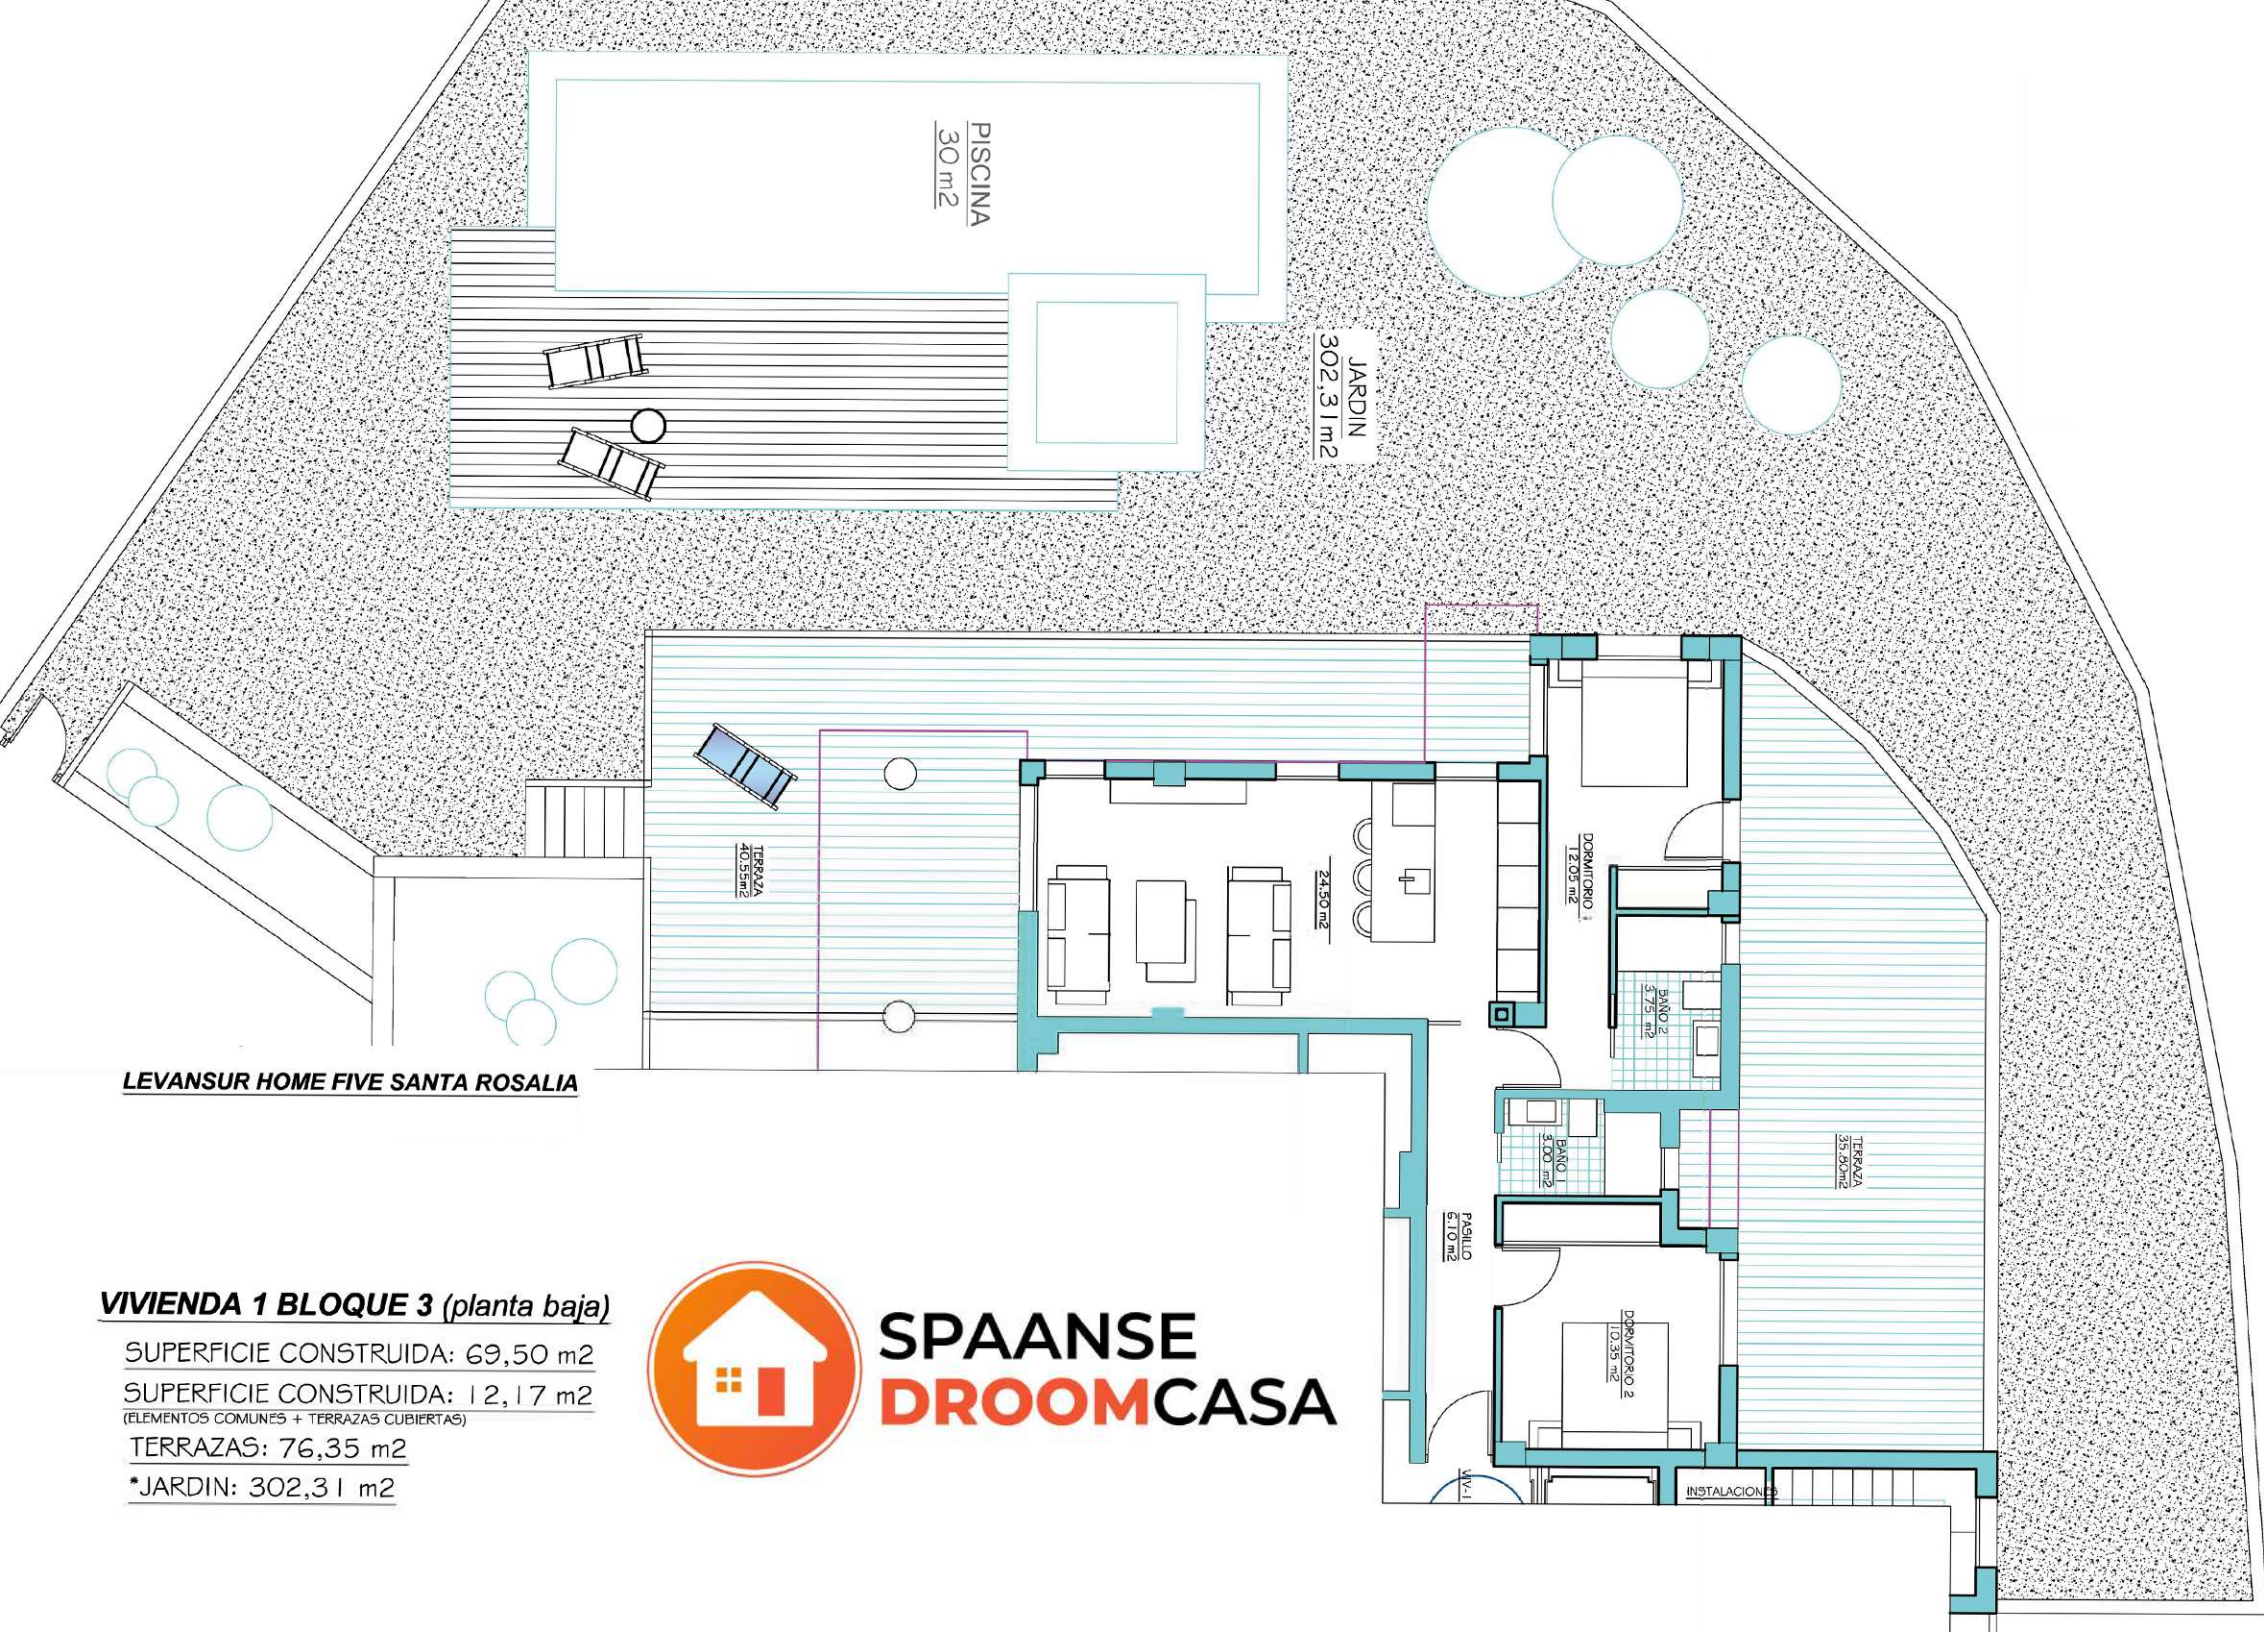

SPAANSE  
DROOMCASA

Santa Rosalía

Vivienda 1 Bloque 3

# Vivienda 1 Bloque 3

# Vivienda 1 Bloque 3

PISCINA  
30 m<sup>2</sup>

JARDIN  
302,31 m<sup>2</sup>

TERRAZA  
40,55 m<sup>2</sup>

24,80 m<sup>2</sup>

DORMITORIO 1  
12,05 m<sup>2</sup>

BANO 2  
3,75 m<sup>2</sup>

BANO 1  
5,00 m<sup>2</sup>

TERRAZA  
35,00 m<sup>2</sup>

PASILLO  
6,10 m<sup>2</sup>

DORMITORIO 2  
10,35 m<sup>2</sup>

INSTALACIONES

**LEVANSUR HOME FIVE SANTA ROSALIA**

**VIVIENDA 1 BLOQUE 3 (planta baja)**

SUPERFICIE CONSTRUIDA: 69,50 m<sup>2</sup>